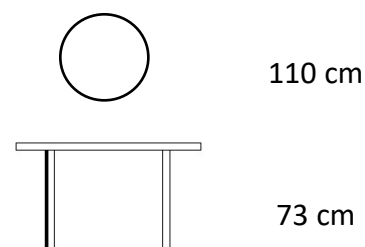

Neapol

Kulatý ratanový stůl

8020009020

ROZMĚRY STOLU:

POPIS

Krásný kulatý moderní stůl s ratanovým designem. Díky pevné ocelové konstrukci a Artwoodové desce je stůl bezúdržbový. Vhodný do jakéhokoliv prostředí.

TEXIM s.r.o.

Kladská 331/14, 500 03 Hradec Králové

texim@texim.cz

mobil: +420 602 438 740

www.texim.cz

Neapol kulatý ratanový stůl

Druh výrobku	stůl
Funkce	-
Skládací	-
Materiál	umělý ratan/ocel/artwood
Barva	antracit
Povrchová úprava materiálu	-
Odolnost vůči povětrnostním vlivům	ano
Průměr desky	110 cm
Rozměr v rozloženém stavu (D x Š)	-
Rozměr ve složeném stavu (D x Š)	-
Výška desky od země	73 cm
Uprostřed otvor pro slunečník (průměr)	ne
Záslepka na otvor pro slunečník	-
Síla materiálu (deska x noha)	-
Hmotnost	18 kg
Hmotnost balení	18,5 kg
Rozměr obalu	112 x 9 x 111
Vhodné pro prostory	interiér, exteriér
Doporučení nátěru	-
Údržba	bezúdržbový
Výrobek je dodán v rozmontovaném stavu	ano
Součástí dodávky je spojovací materiál a návod k montáži	ano